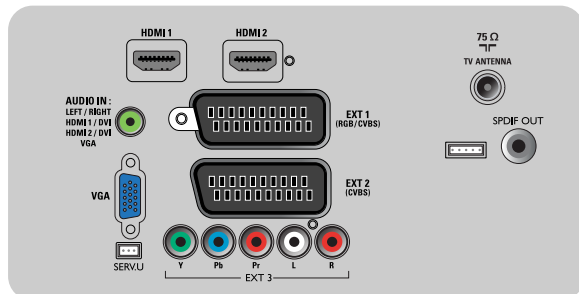

Питание

- Температура окружающей среды: 5 °C - 40 °C
- Электропитание: 220-240, 50 Гц
- Энергопотребление (в обычном режиме): 83 Вт
- Потребляемая мощность: 105 Вт
- Энергопотребление в режиме ожидания: 0,15 Вт

Размеры

- Размеры комплекта (Ш x В x Г): 810 x 519 x 95 мм
- Размеры устройства с подставкой (Ш x В x Г): 810 x 570 x 230 мм
- Вес, включая упаковку: 15,7 кг
- Вес продукта: 10,4 кг
- Вес изделия (с подставкой): 12,6 кг
- Размеры корпуса (Ш x В x Г): 1040 x 618 x 200 мм
- Цветной корпус: Передняя панель черного цвета с глянцевой черной отделкой
- Совместим с настенным креплением VESA: 200 x 200 мм

Аксессуары

- С дополнительными аксессуарами: Настольная подставка на шарнире, Шнур питания, Краткое руководство, Компакт-диск с ПО и руководством, Руководство пользователя, Гарантийный сертификат, Пульт ДУ, Аккумуляторы 2 x AAA

Rear connectors

Side

Дата выпуска 2009-12-04

Версия: 6.3.2

12 NC: 8670 000 51989
EAN: 87 12581 47945 9

© 2009 Koninklijke Philips Electronics N.V.
Все права защищены.

Характеристики могут меняться без предварительного уведомления. Торговые марки являются собственностью Koninklijke Philips Electronics N.V. или соответствующих владельцев.

www.philips.com